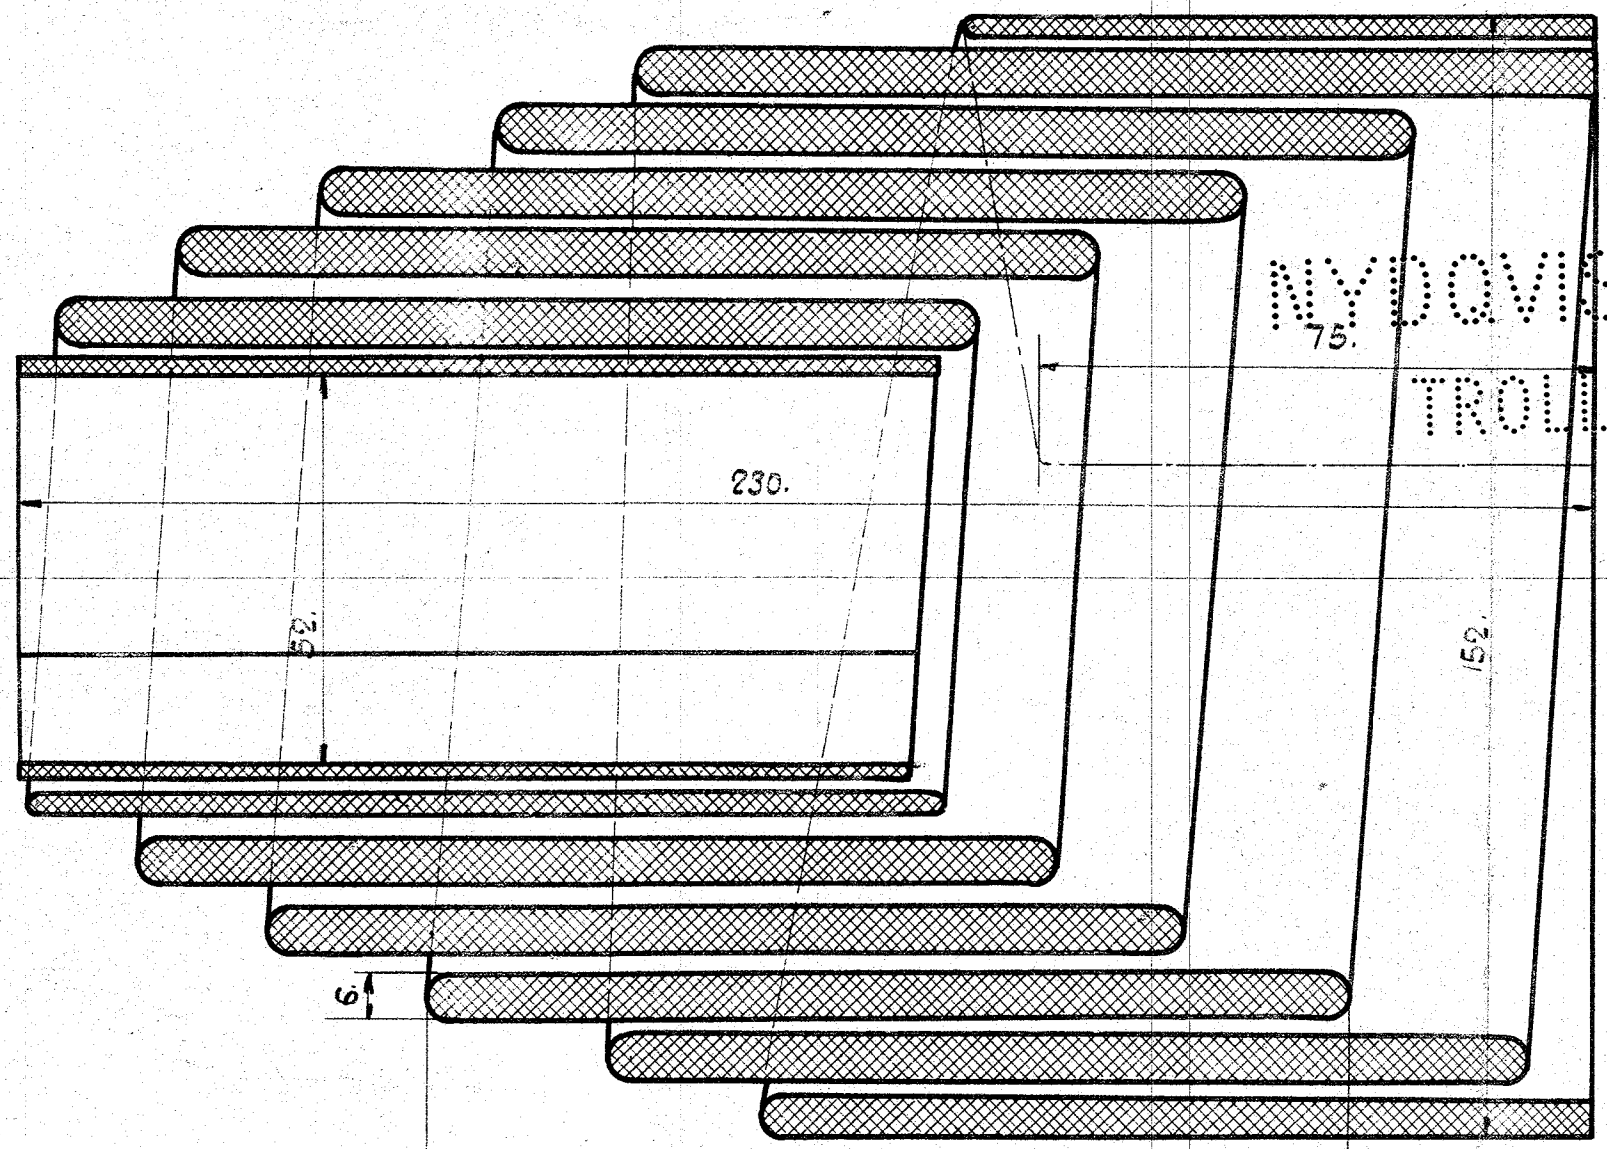

ST.

NYDOVIST & HOLLÉN  
75. TROLLHÄTTAN.

VID EN BELASTNING AT. 1500. KG SHALL FJÄDERLÄNGDEN VARA 215 MM.

11160.

KOP. 1016-17